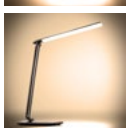

Změna chromatičnosti:

3000K - 6000K