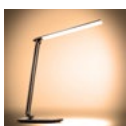

Změna chromatičnosti:

3000K - 6000K