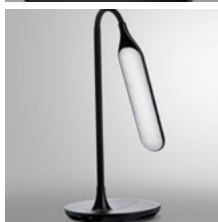

Elegantní

matný povrch, lesklé detaily

■ W049-B

- stolní lampička s LED světelným zdrojem
- stmívatelná: 3-stupňové stmívání
- příkon: max. 6 W • světelný tok: max. 320 lm
- teplota světla (chromatičnosti): 4500 K (neutrální bílá)
- spínání a změna jasu dotykem prstu
- napájení: vstup: AC 100 - 240 V / výstup: DC 5 V
- energetická třída: A+ • LED zdroj nelze měnit
- materiál: ABS • rozměr: 250 x 165 x 400 mm
- barva: černý mat

□ W049-W

- stolní lampička s LED světelným zdrojem
- stmívatelná: 3-stupňové stmívání
- příkon: max. 6 W • světelný tok: max. 320 lm
- teplota světla (chromatičnosti): 4500 K (neutrální bílá)
- spínání a změna jasu dotykem prstu
- napájení: vstup: AC 100 - 240 V / výstup: DC 5 V
- energetická třída: A+ • LED zdroj nelze měnit
- materiál: ABS • rozměr: 250 x 165 x 400 mm
- barva: bílý mat