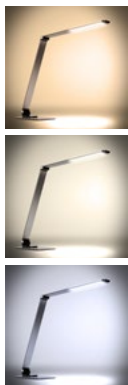

## LED stolní lampička s displejem

W059-B

Změna chromatičnosti:  
3000K, 4200K, 6000K

Odolné hliníkové tělo

USB PORT  
pro nabíjení telefonu