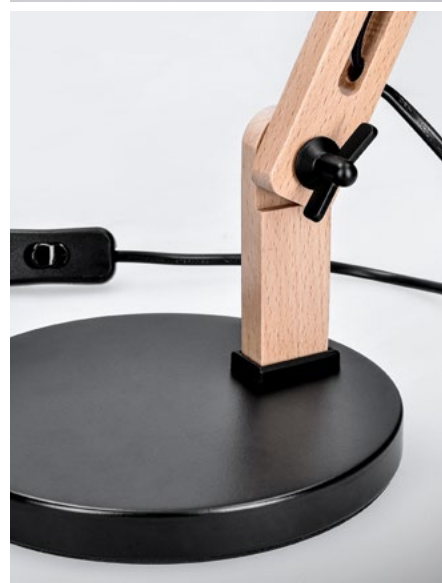

Novinka

Stolní lampička Falun s patičí E27

W057-B / W057-W

230V

E27/E25

■ W057-B

- kovová stolní lampa Falun s dřevěnými rameny
- matná povrchová úprava
- zdroj: E27 / 25 W max. (dodáváno bez zdroje)
- rozměry stínidla: 15,5 x 16,5 cm
- průměr základny: 17 cm
- délka ramen: 10 + 25 + 25 cm
- přívodní kabel s vypínačem: 150 cm
- materiál: kov, dřevo
- napětí: 230 V
- barva: přírodní dřevo + černá

□ W057-W

- kovová stolní lampa Falun s dřevěnými rameny
- matná povrchová úprava
- zdroj: E27 / 25 W max. (dodáváno bez zdroje)
- rozměry stínidla: 15,5 x 16,5 cm
- průměr základny: 17 cm
- délka ramen: 10 + 25 + 25 cm
- přívodní kabel s vypínačem: 150 cm
- materiál: kov, dřevo
- napětí: 230 V
- barva: přírodní dřevo + bílá