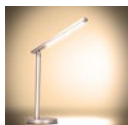

LED lampička se změnou chromatičnosti

W053-S

Změna chromatičnosti:
3000K, 4500K, 6000K