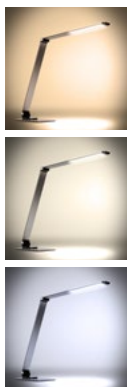

LED stolní lampička s indukčním nabíjením

W060-G

Změna chromatičnosti:
3000K, 4200K, 6000K

Odolné hliníkové tělo

Bezdrátové nabíjení
jednoduché dobíjení
vašeho telefonu